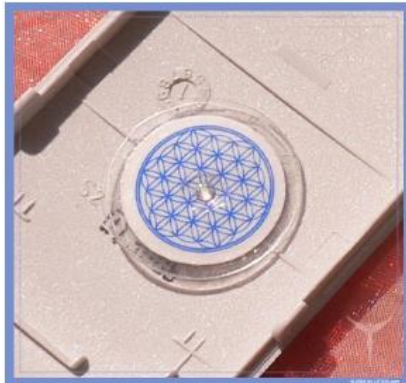

Chip Litios

Armonización de radiaciones móviles

**Material:**

Tarjeta laminada con fino tejido de fibra de vidrio con la flor de la vida

Con iniciación - energía cristalina

Medidas: Diámetro 2 cm.

Potencial espiritual:

Nos conecta con el patrón de pensamiento original de Dios. Llena el medio ambiente con la luz y la información proveniente de la Fuente, la Fuente perfecta de la armonía. "Que se haga la Luz" y se despierta. Nos recuerda toda la creación, la atmósfera, la tierra, nosotros mismos del estado natural perfecto y armonioso.

Y regresa todo al equilibrio, armonía y orden. El Arcángel Metatrón coloca con gran amor el patrón pensamiento original en estas tarjetas de Cristal. La Flor de la Vida. Todo lo que se pone en contacto con estas tarjetas de cristal o chip se llena con irradiación, pureza y con la Luz Original. Armoniza toda clase de radiación y programas.

Posibilidades de aplicación:

El cristal chip armoniza pequeños artefactos electrónicos tales como teléfonos celulares, Mp3. Uds. pueden transferir el chip de una cosa a otra.

Fragmento de la canalización de Metatrón: