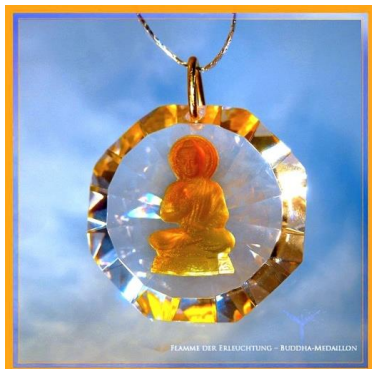

# Medallón de diamante de Buda

La Maestría de tu alma despierta

## Material:

Circonia de alta calidad con fino pulido, facetado y Buda dorado de cristal. Con argolla para colgar.

**Con iniciación y energía cristalina**

**Diámetro:** 28 mm / **Profundidad:** 9 mm

## Potencial Espiritual:

**Expansión de la energía de la iluminación en ti – lo Divino en ti se despierta – en sintonía con el palpitar de Dios, con el OM del universo - ser Uno con todo lo que está allí – tranquilidad – profunda paz – esencia eterna – la presencia de los Maestros y Avatares en el aura – estar comunicado con la matriz de los Maestros Ascendidos – el maestro del alma despierta en tí**

Este medallón maestro en la frecuencia luminosa de diamante permite abrir en ustedes ese portal maestro, de forma que cada vez percibirán más lo que significa ser un alma maestra en la tierra.

También significa que – cuando ustedes portan este medallón y entran en meditación – almas maestras se desplazan en torno a ustedes y los interiorizan en su presencia, su presencia se manifiesta en sus almas, para que ustedes puedan ser aleccionados por ella, para que aprendan de ella...